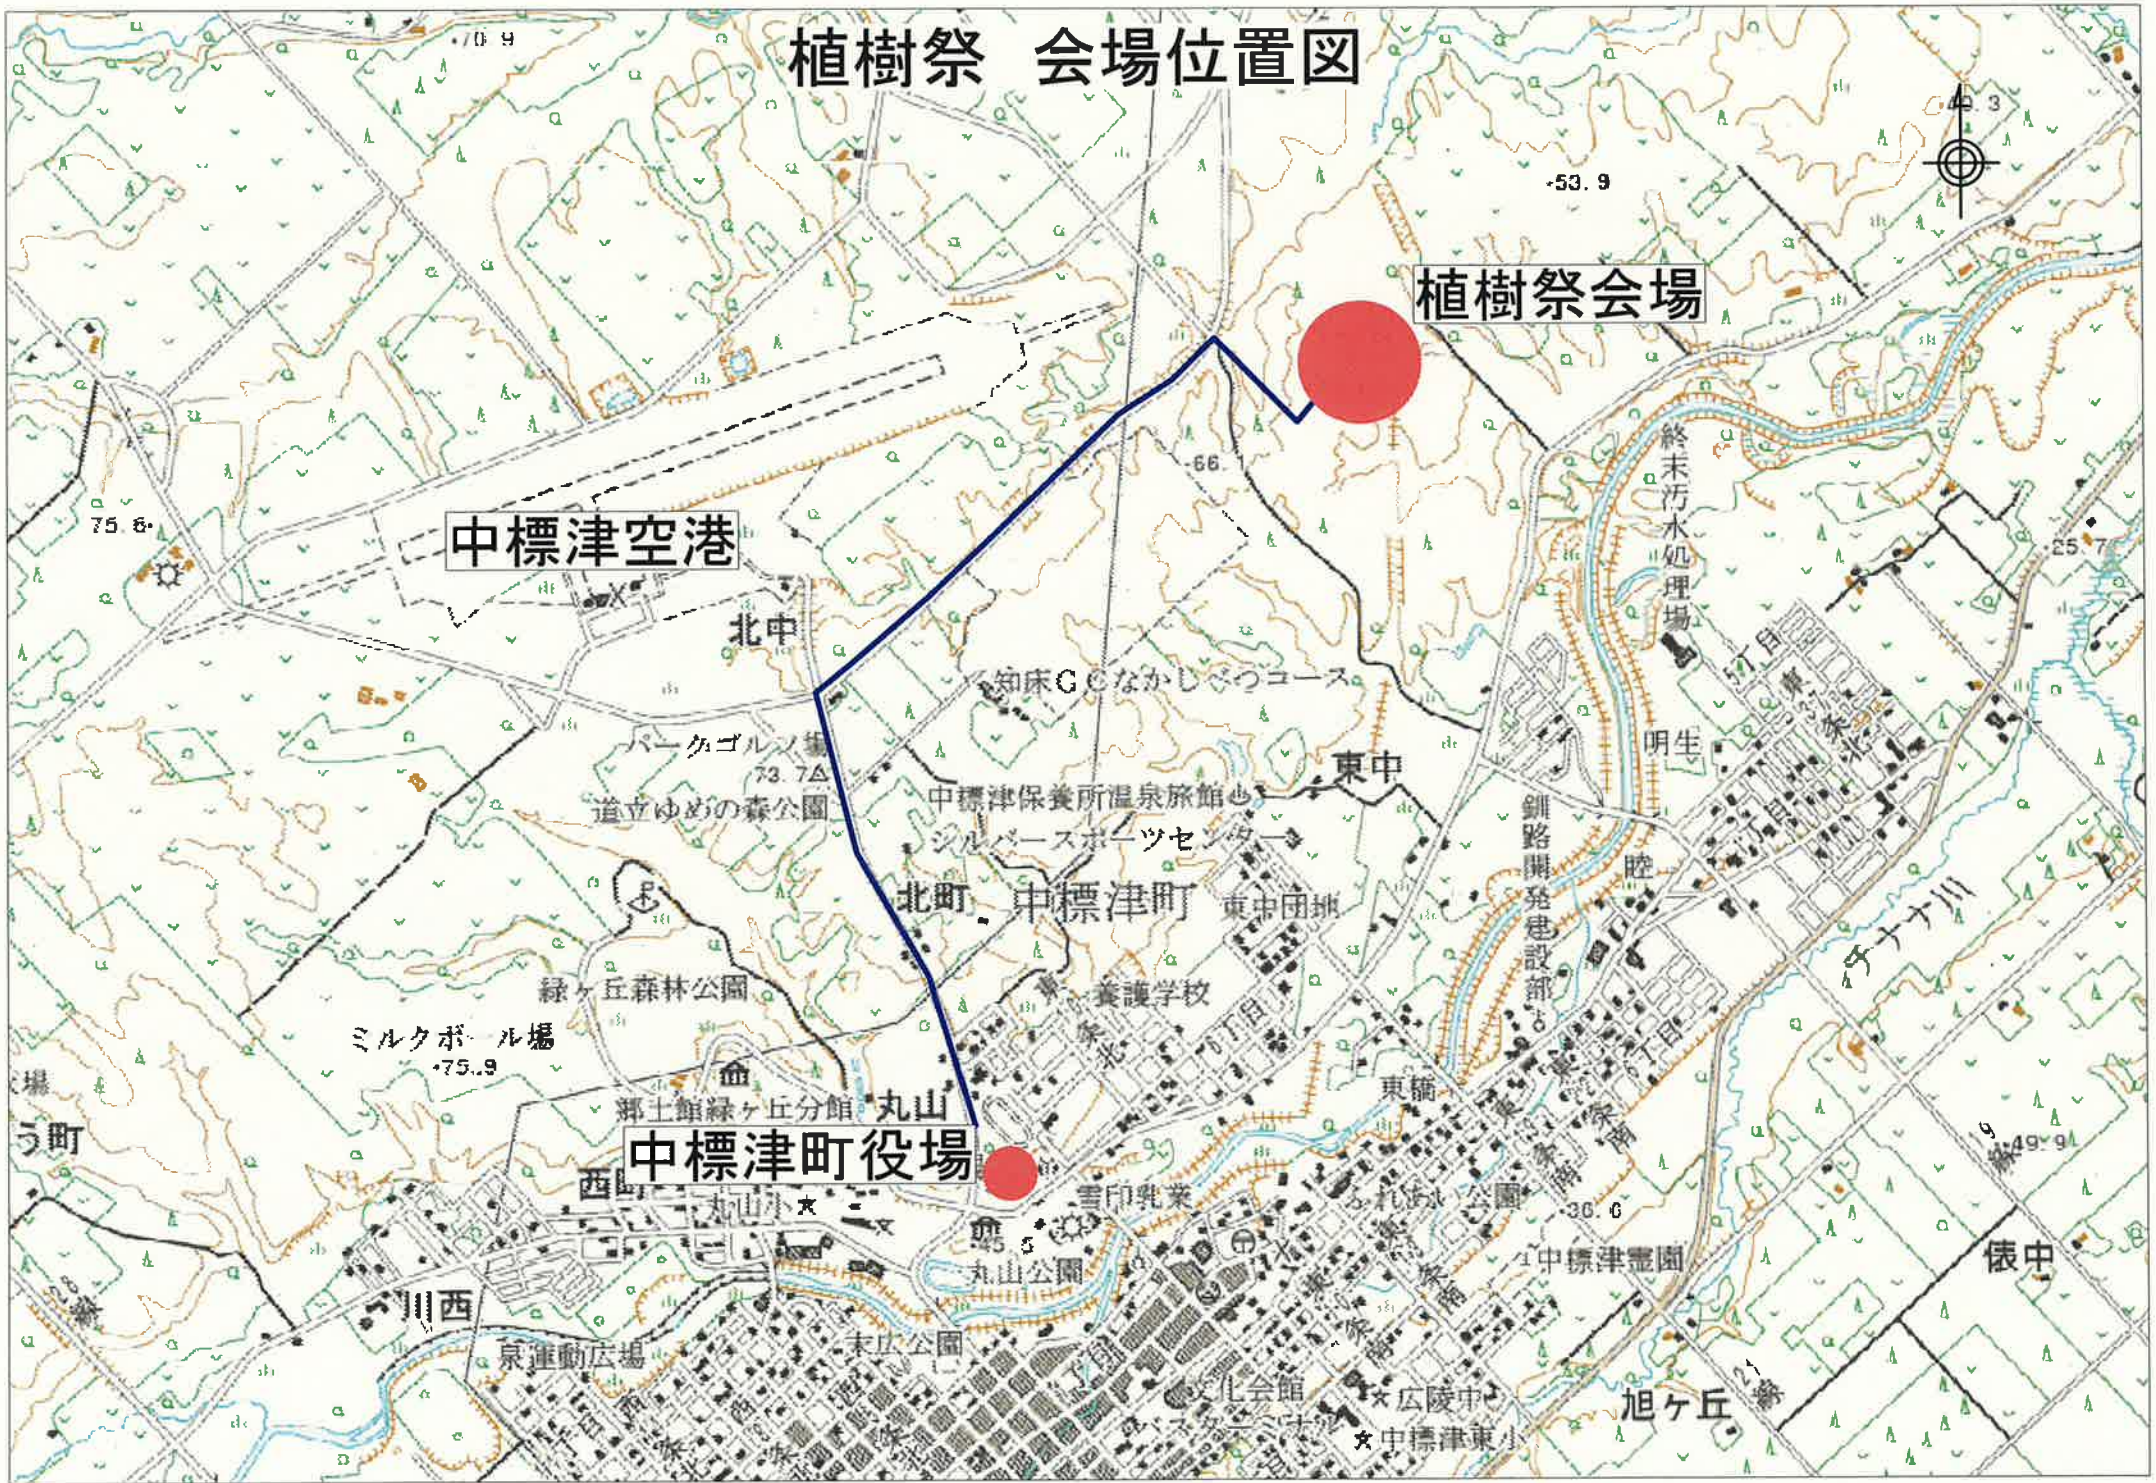

植樹祭 会場位置図

植樹祭 会場経路図

関係車両用通路

R7植樹会場
〈面積 0.5ha〉

R8植樹会場
〈面積 0.9ha〉

会場までの経路
〈約350m〉

シャトルバス
乗降口